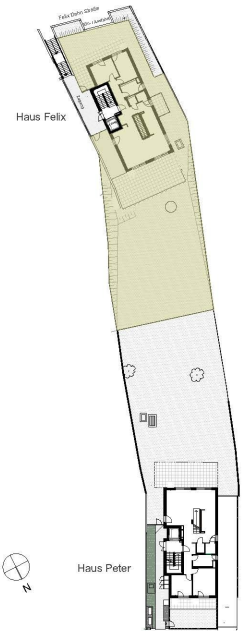

Peter & Felix