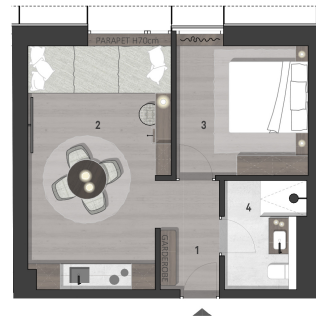

# APARTMENT TYP A1

2 Zimmer, 2 Schlafplätze +  
1 Zusatzschlafplatz im Wohnbereich

1	Vorraum	4,47 m <sup>2</sup>
2	Wohnbereich	21,0 m <sup>2</sup>
3	Schlafzimmer	11,0 m <sup>2</sup>
4	Badezimmer	5,0 m <sup>2</sup>

WOHNNUTZFLÄCHE 41,47 m<sup>2</sup>

M 1:100

TYP A1