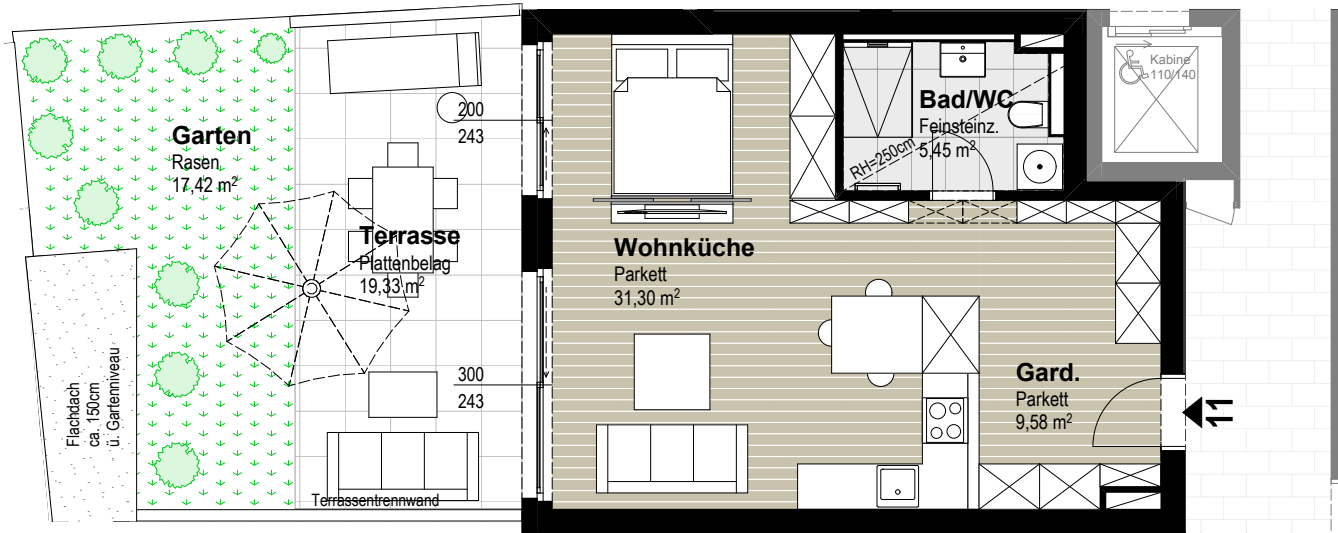

BELLA 11 VISTA 30

HIETZING

TOP 11

Bad/WC	5,45
Gard.	9,58
Wohnküche	31,30
	46,33 m²
<hr/>	
Terrasse	19,33
Garten	17,42
<hr/>	
Parteiekeller	2,94

Raumhöhe 2,70 m

ERDGESCHOSS TOP 11

Die dargestellte Möblierung ist nur ein Lösungsvorschlag. Sanitärreinigung und Küchenanschlüsse werden mitangeboten. Änderungen aus technischen oder baubehördlichen Gründen vorbehalten.

M=1:100 0 3m