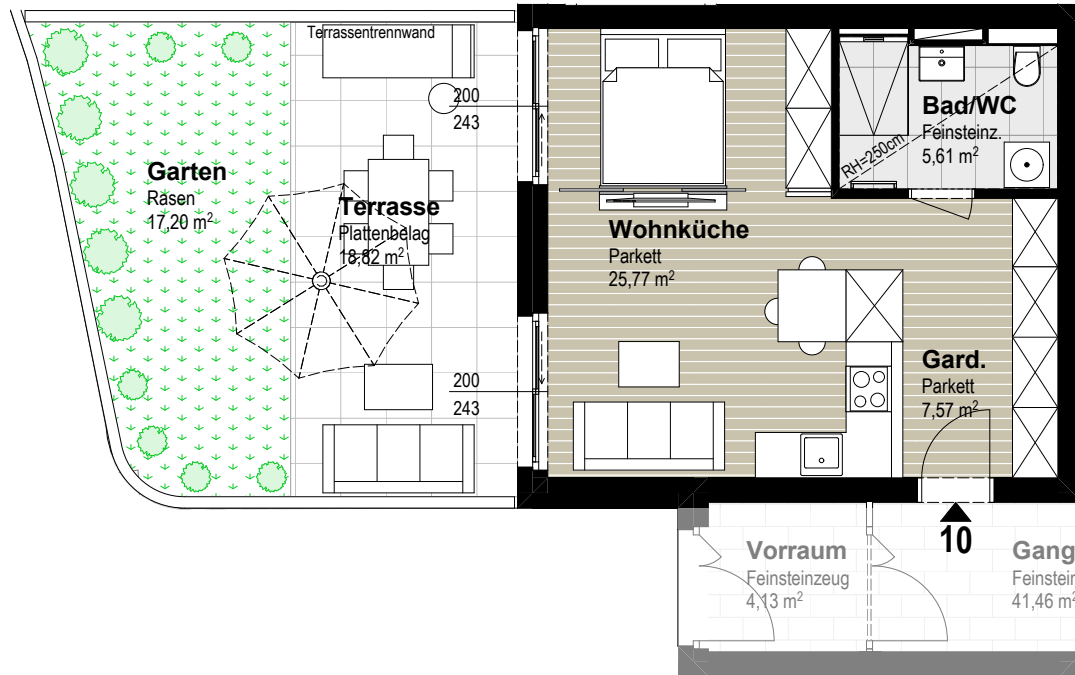

# BELLA 11 VISTA 30

## HIETZING

**TOP 10**

Bad/WC	5,61
Gard.	7,57
Wohnküche	25,77
<b>38,95 m<sup>2</sup></b>	
Terrasse	18,82
Garten	17,20
Parteienkeller	2,94

**Raumhöhe 2,70 m**

**ERDGESCHOSS TOP 10**

**M=1:100** 0 3m

Die dargestellte Möblierung ist nur ein Lösungsvorschlag. Sanitärreinigung und Küchenanschlüsse werden mitangeboten. Änderungen aus technischen oder baubehördlichen Gründen vorbehalten.