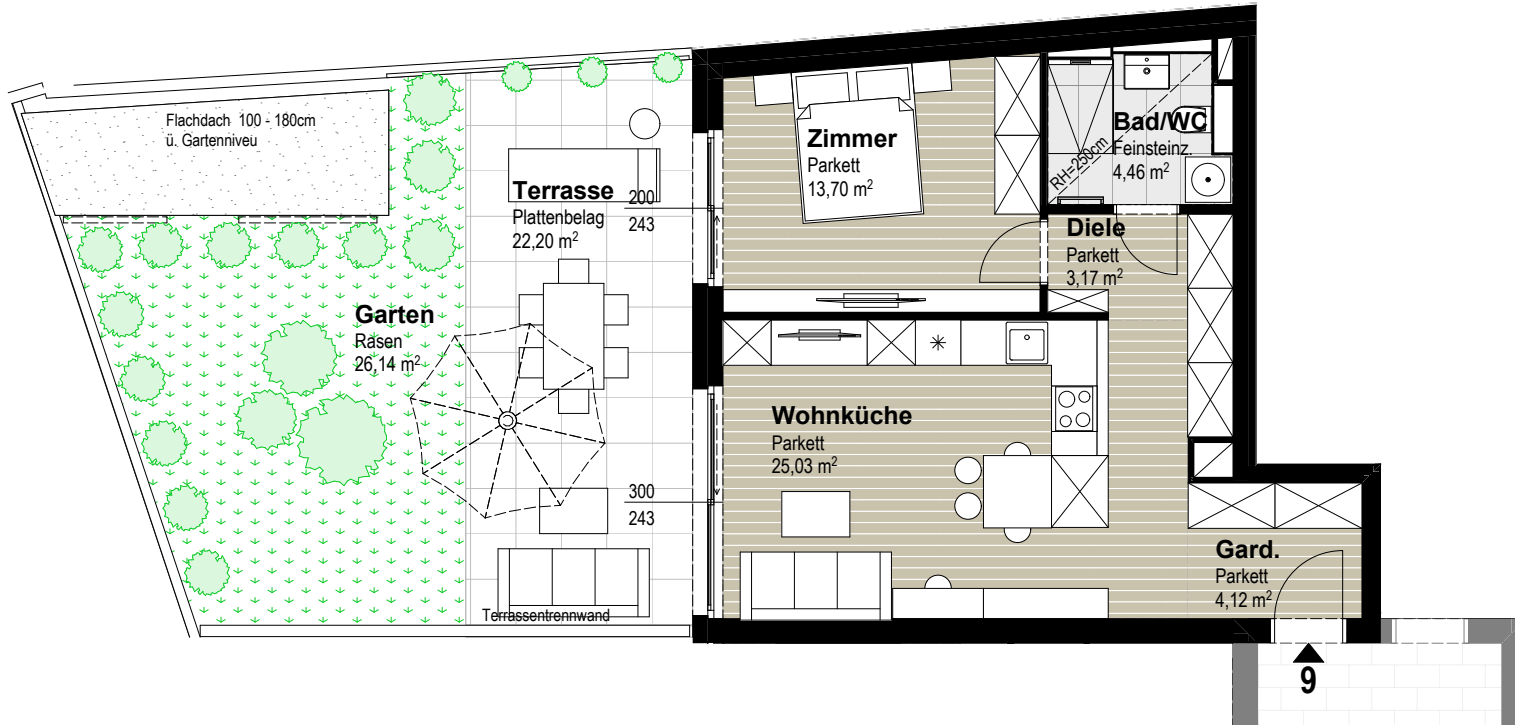

BELLA VISTA 30

HIETZING

TOP 9

Bad/WC	4,46
Diele	3,17
Gard.	4,12
Wohnküche	25,03
Zimmer	13,70
Summe	50,48 m²

Terrasse	22,20
Garten	26,14

Parteienkeller	2,24
----------------	------

Raumhöhe 2,70 m

ERDGESCHOSS TOP 9

M=1:100 0 3m

Die dargestellte Möblierung ist nur ein Lösungsvorschlag. Sanitärreinigung und Küchenanschlüsse werden mitangeboten. Änderungen aus technischen oder baubehördlichen Gründen vorbehalten.