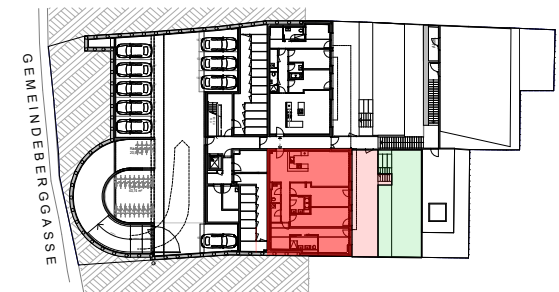

## HIETZING

**TOP 2**

Bad	5,93
Bad/WC	6,63
Diele	5,84
Gard.	6,14
HWR	3,09
WC	2,88
Wohnküche	38,87
Zimmer 1	24,76
Zimmer 2	17,12
Zimmer 3	17,07
<b>Gesamt</b>	<b>128,33 m²</b>
Terrasse	48,96
Garten	81,98
Parteienkeller	2,22

Raumhöhe 2,59 m