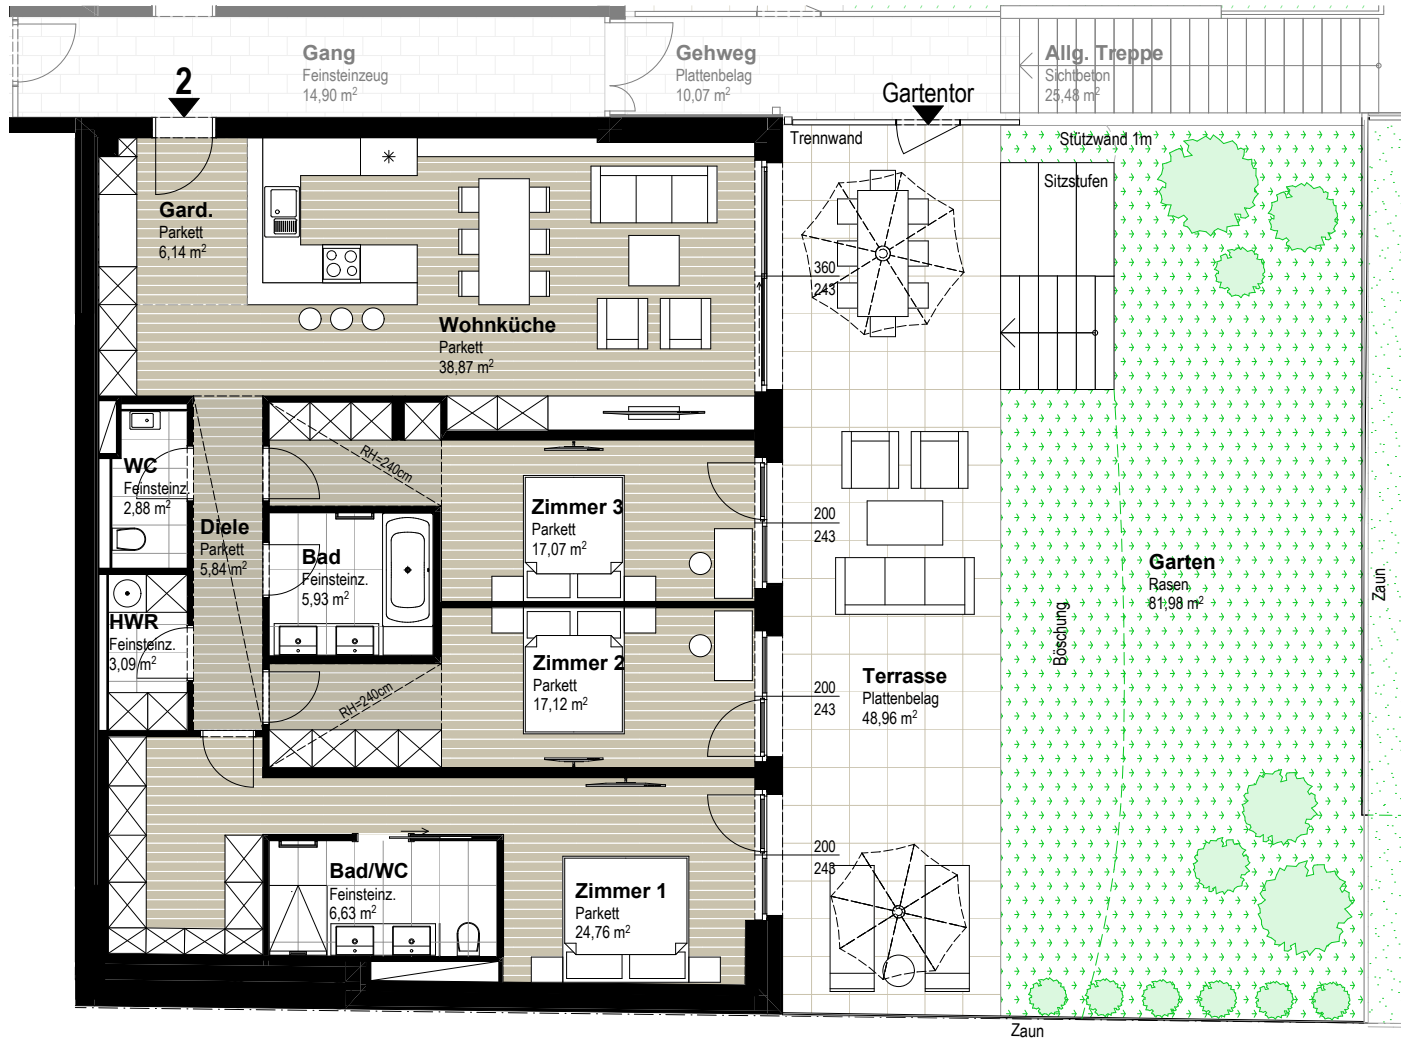

# BELLA VISTA

## HIETZING

**TOP 2**

Bad	5,93
Bad/WC	6,63
Diele	5,84
Gard.	6,14
HWR	3,09
WC	2,88
Wohnküche	38,87
Zimmer 1	24,76
Zimmer 2	17,12
Zimmer 3	17,07
<b>Gesamt</b>	<b>128,33 m²</b>
Terrasse	48,96
Garten	81,98
Parteienkeller	2,22

Raumhöhe 2,59 m

### 2. GARTENGESCHOSS TOP 2

0 3m

Die dargestellte Möblierung ist nur ein Lösungsvorschlag. Sanitärreinigung und Küchenanschlüsse werden mitangeboten. Änderungen aus technischen oder baubehördlichen Gründen vorbehalten.