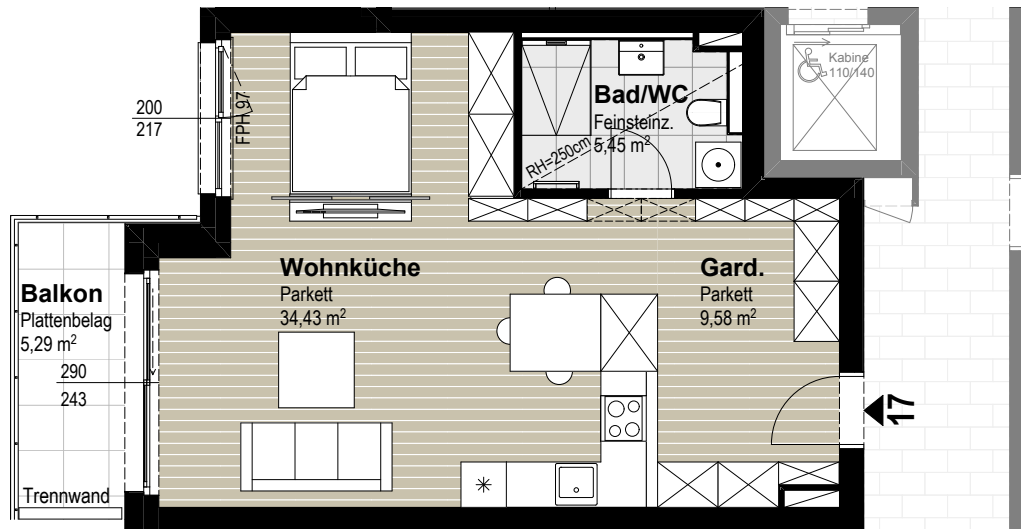

BELLA 11 VISTA 30

HIETZING

TOP 17

Bad/WC	5,45
Gard.	9,58
Wohnküche	34,43
	49,46 m²
Balkon	5,29
Parteienkeller	2,22

Raumhöhe 2,59 m

OBERGESCHOSS TOP 17

M=1:100 0 3m

Die dargestellte Möblierung ist nur ein Lösungsvorschlag. Sanitäreinrichtung und Küchenanschlüsse werden mitangeboten. Änderungen aus technischen oder baubehördlichen Gründen vorbehalten.