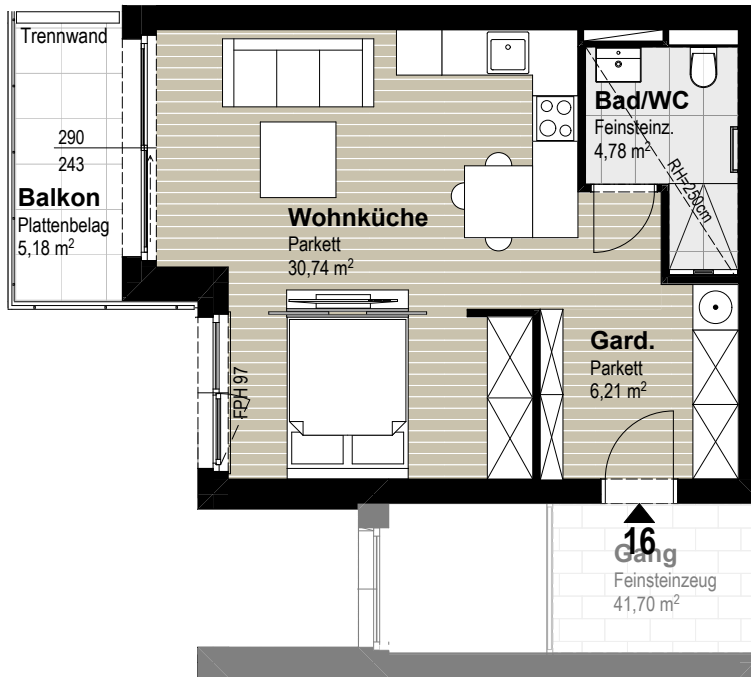

BELLA 11 VISTA 30

HIETZING

TOP 16

Bad/WC	4,78
Gard.	6,21
Wohnküche	30,74
	41,73 m²
Balkon	5,18
Parteienkeller	2,22

Raumhöhe 2,59 m

OBERGESCHOSS TOP 16

M=1:100 0 3m

Die dargestellte Möblierung ist nur ein Lösungsvorschlag. Sanitäreinrichtung und Küchenanschlüsse werden mitangeboten. Änderungen aus technischen oder baubehördlichen Gründen vorbehalten.