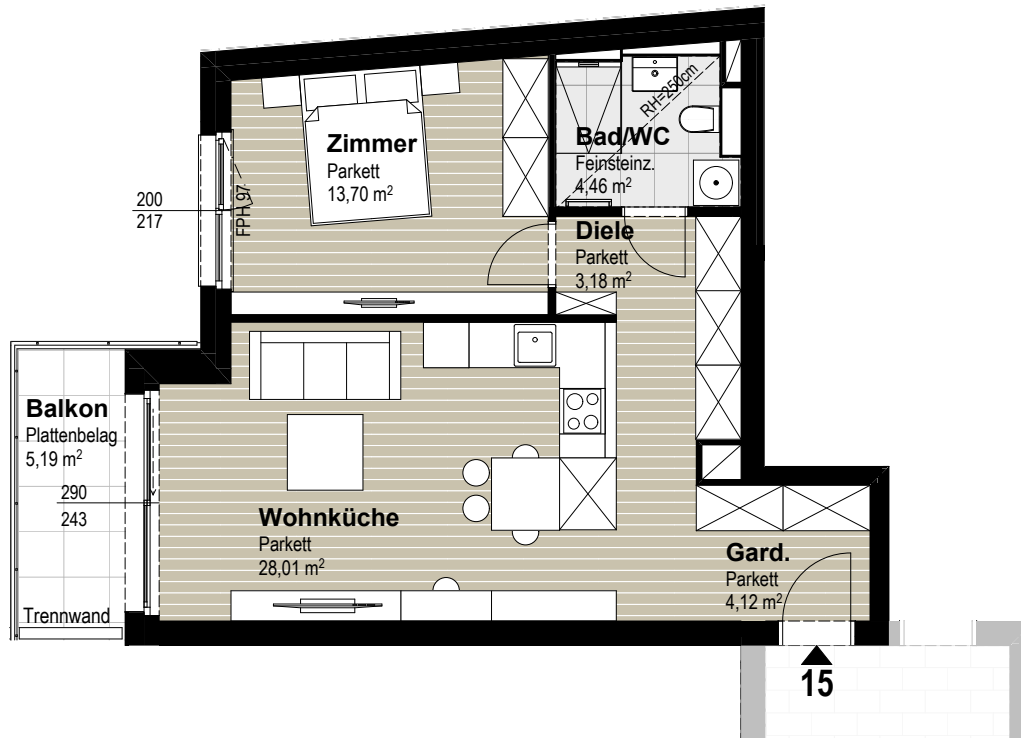

BELLA 11 VISTA 30

HIETZING

TOP 15

Bad/WC	4,46
Diele	3,18
Gard.	4,12
Wohnküche	28,01
Zimmer	13,70
	53,47 m²
Balkon	5,19
Parteienkeller	2,22

Raumhöhe 2,59 m

OBERGESCHOSS TOP 15

Die dargestellte Möblierung ist nur ein Lösungsvorschlag. Sanitärreinigung und Küchenanschlüsse werden mitangeboten. Änderungen aus technischen oder baubehördlichen Gründen vorbehalten.

M=1:100 0 3m