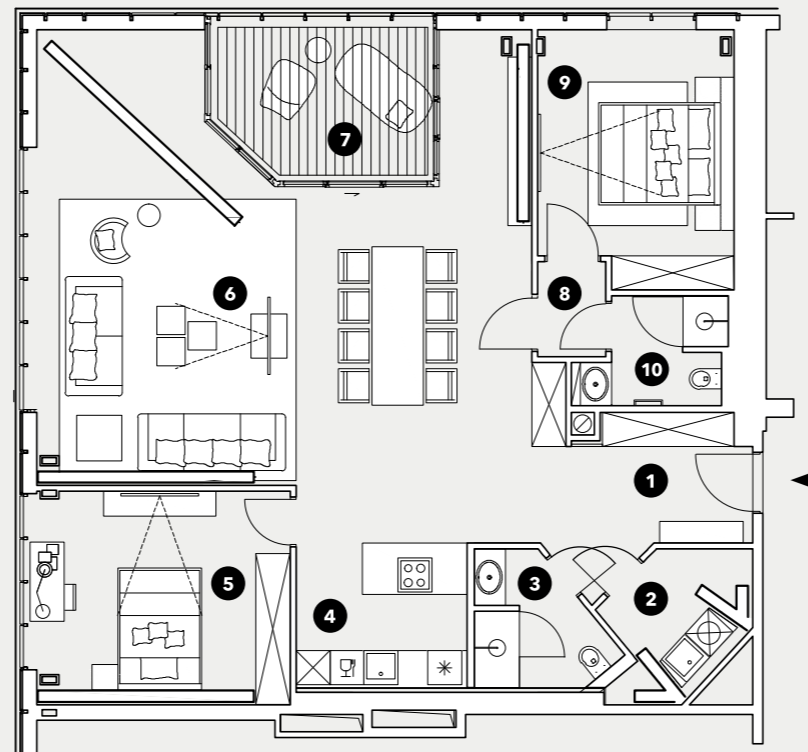

Heart of the Sunrise Penthouse

- 1 Vorraum: 8,87 m²
- 2 Abstellraum: 5,99 m²
- 3 Bad: 4,65 m²
- 4 Wohnküche: 11,50 m²
- 5 Schlafzimmer: 12,11 m²
- 6 Wohnbereich: 55,41 m²
- 7 Wintergarten: 9,82 m²
- 8 Vorraum: 1,96 m²
- 9 Schlafzimmer: 12,93 m²
- 10 Bad ensuite: 4,37 m²

Gesamtgrösse
(inkl. Wintergarten)
127,61 m²

Raumhöhe bis zu
5,6 m

Lageplan

Maßstab: 1:100 bei A3