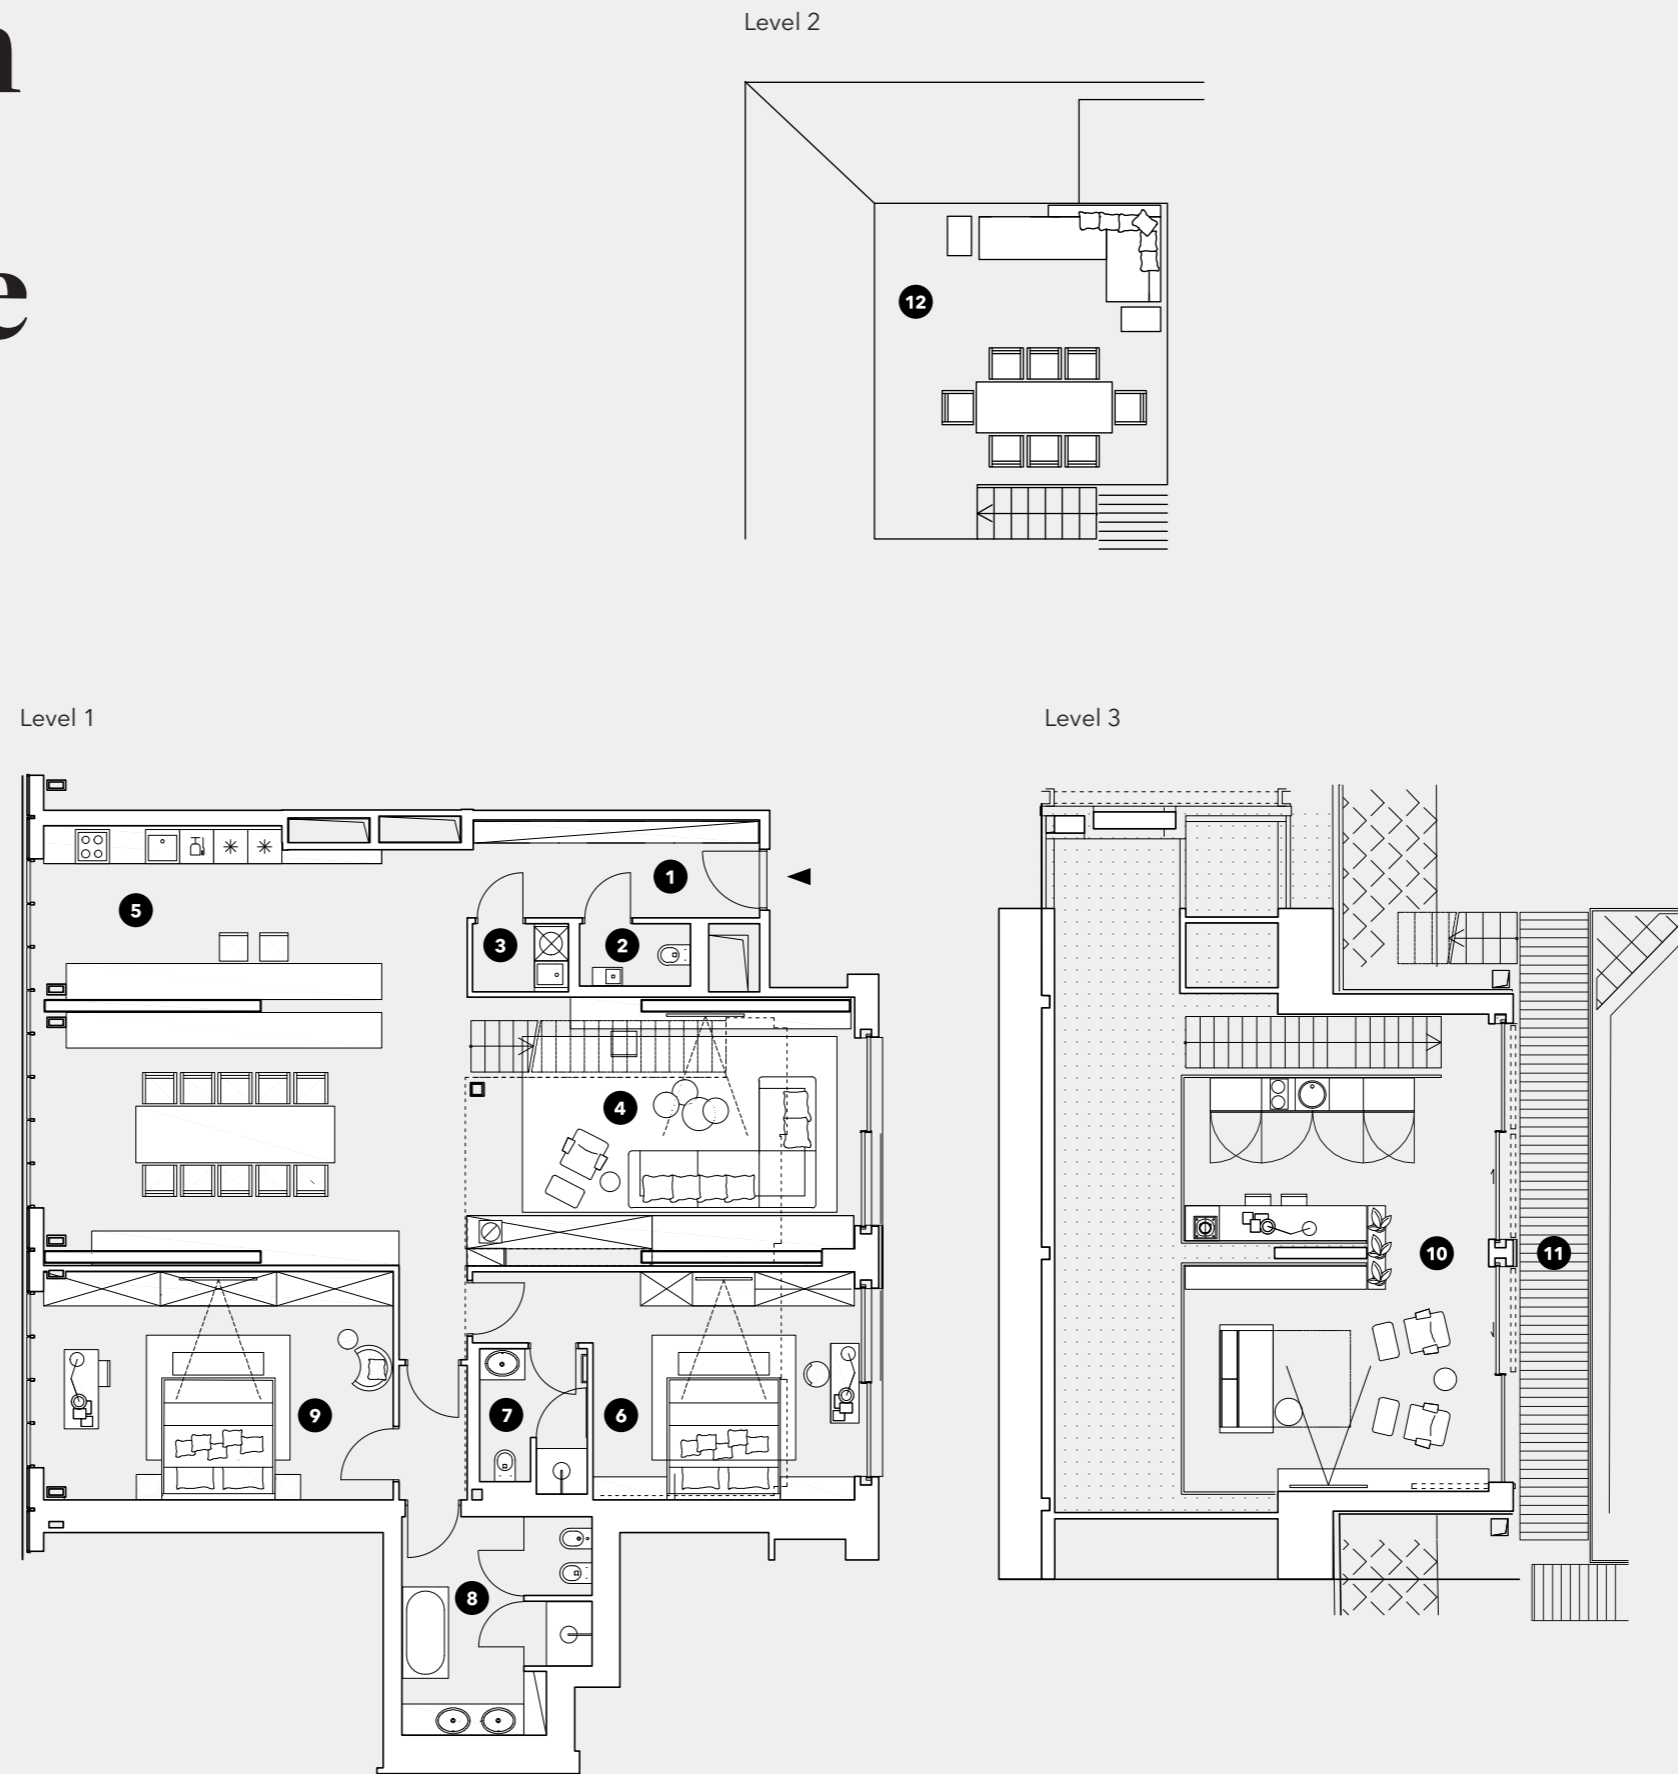

View from Heaven Penthouse

- 1 Vorraum: 9,59 m²
- 2 WC: 2,10 m²
- 3 Abstellraum: 2,03 m²
- 4 Wohnbereich: 29,32 m²
- 5 Wohnküche: 51,00 m²
- 6 Schlafzimmer: 24,36 m²
- 7 Bad ensuite: 5,13 m²
- 8 Bad ensuite: 12,79 m²
- 9 Schlafzimmer: 29,25 m²
- 10 Galerie: 48,46 m²
- 11 Terrasse: 18,00 m²
- 12 Dachterrasse: 27,14 m²

Gesamtgröße
(inkl. Terrasse/Dachterrasse)
259,17 m²

Raumhöhe bis zu
5,6 m

Maßstab: 1:100 bei A3